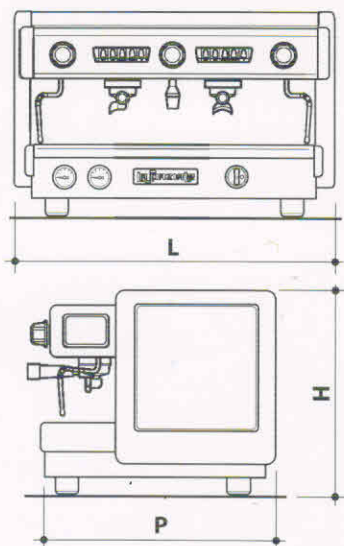

spazio special Ek

Elettronica con dosatura programmabile
Electronic coffee machine with automatic dose setting
 Máquina de café electrónica con erogador dosificado programable

Caratteristiche tecniche Special EK

Gruppi Groups Grupos	1	2	3	Special Spazio 2
Dimensioni LxPxH (mm / in) Dimensions WxDxH (mm / in) Dimensiones LxPxH (mm / in)	460x550x460 18,1x21,6x18,1	700x550x460 27,5x21,6x18,1	930x550x460 36,6x21,6x18,1	540x550x460 21,2x21,6x18,1
Peso (kg / lb) Weight (kg / lb) Peso (kg / lb)	41 90,50	64 141,20	80 176,60	56 123,60
Capacità Caldaia (litri) Boiler Capacity (liters) Capacidad Caldera (litros)	3	10	15	5
Alimentazione e assorbimento Power supply and power absorption Alimentación y absorción	Volt 115/220/240 Hz 50/60 W 2300	Volt 220/240/400 Hz 50/60 W 3500 W + 4100	Volt 220/240/400 Hz 50/60 W 4500 W + 6500	Volt 115/220/240 Hz 50/60 W 2300/3000 W + 3800