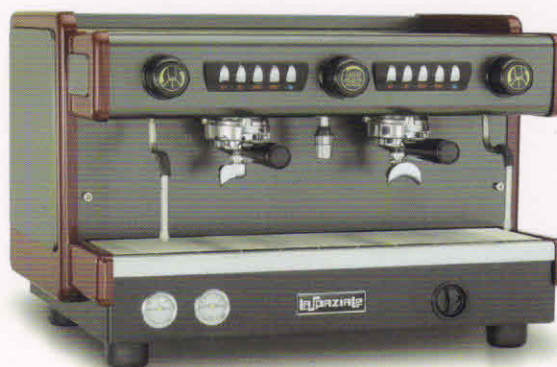

*The perfect instrument
for a perfect espresso*

SpecialEK

espresso coffee machines

LaSpaziale

SPECIAL EK

special Ek

Elettronica con dosatura programmabile
Electronic coffee machine with automatic dose setting
 Máquina de café electrónica con erogador dosificado programable

spazio special Ek

Elettronica con dosatura programmabile
Electronic coffee machine with automatic dose setting
 Máquina de café electrónica con erogador dosificado programable

Caratteristiche tecniche Special EK