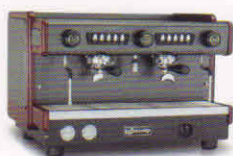

*The perfect instrument
for a perfect espresso*

SpecialEK

espresso coffee machines

LaSpaziale

SPECIAL EK

special Ek

Elettronica con dosatura programmabile
Electronic coffee machine with automatic dose setting
 Máquina de café electrónica con erogador dosificado programable

spazio special Ek

Elettronica con dosatura programmabile
Electronic coffee machine with automatic dose setting
 Máquina de café electrónica con erogador dosificado programable

Caratteristiche tecniche Special EK